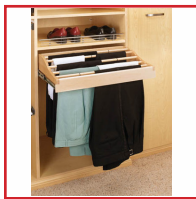

REV-A-SHELF - PORTANT COULISSANT 610/760 MM

DESRIPTIF

Pour pantalons, ceintures et cravates, largeur 610 ou 760 mm, hauteur 152 mm, profondeur 356 mm.
Sur coulisses à billes renforcées à sortie totale.
Finition Erable.
Capacité 18 pantalons et plus (selon tailles).

DETAILS

Pour pantalons, ceintures et cravates, largeur 610 ou 760 mm, hauteur 152 mm, profondeur 356 mm.
Sur coulisses à billes renforcées à sortie totale.
Finition Erable.
Capacité 18 pantalons et plus (selon tailles).