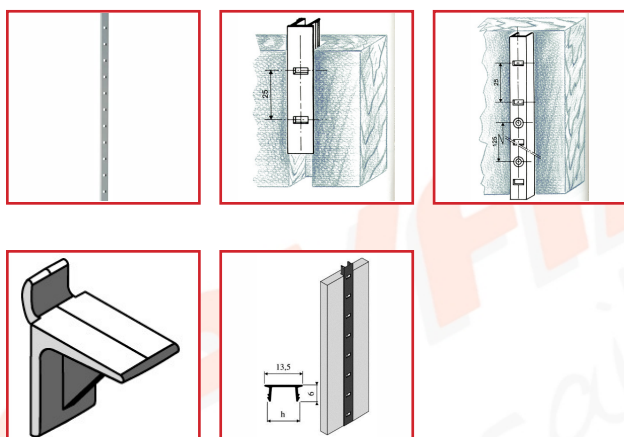

### DESRIPTIF

Vendue à la pièce, facturée au mètre.

### DETAILS

Vendue à la pièce, facturée au mètre.

Code	Dimensions	Finition	Conditionnement
434046	Taquet Alu T37	Alu satiné or	
434042		Alu satiné argent	2
434043		Alu satiné-or 1340	2
434040	En Alu 11 X 6 Mm - Lg 2000 Mm	Alu satiné argent	2
434045	Taquet Alu T37	Alu satiné argent	
434041	En Alu 11 X 6 Mm - Lg 2000 Mm	Alu satiné or	2