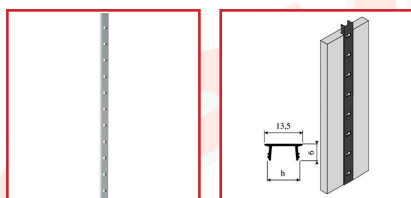

### DETAILS

Vendue à la pièce, facturée au mètre.

Code	Dimensions	Finition	Conditionnement
434040	En Alu 11 X 6 Mm - Lg 2000 Mm	Alu satiné argent	2,000
434041	En Alu 11 X 6 Mm - Lg 2000 Mm	Alu satiné or	2,000
434042		Alu satiné argent	2,000
434043		Alu satiné-or 1340	2,000
434045	Taquet Alu T37	Alu satiné argent	0,000
434046	Taquet Alu T37	Alu satiné or	0,000