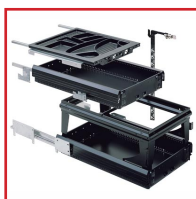

CAISSON DE POSTE DE TRAVAIL

DESRIPTIF

"Kit complet comprenant: - 1 tirette plumier. - 3 tiroirs en acier avec les coulisses et le dispositif de verrouillage centralisé. - rangée de perçage 32 mm. - largeur de montage 392 mm. Existe aussi finition Alu; nous consulter."

DETAILS

"Kit complet comprenant: - 1 tirette plumier. - 3 tiroirs en acier avec les coulisses et le dispositif de verrouillage centralisé. - rangée de perçage 32 mm. - largeur de montage 392 mm. Existe aussi finition Alu; nous consulter."