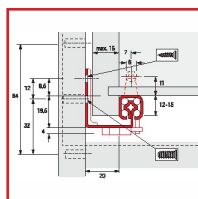

## HETTICH - QUADRO 30 SORTIE PARTIELLE POUR TIROIRS BOIS

### DESSCRIPTIF

Capacité de charge 300N. Guide par chemin de roulement sur billes acier. Fermeture en douceur avec STOP-CONTROL. Pour tiroir bois seulement. Profondeur mini de caisson = Lg tiroir + 13 mm.

### DETAILS

Capacité de charge 300N. Guide par chemin de roulement sur billes acier. Fermeture en douceur avec STOP-CONTROL. Pour tiroir bois seulement. Profondeur mini de caisson = Lg tiroir + 13 mm.

Code	Modèle	Conditionnement
453283A	72904 - Lg Tiroir 250 Mm	
453283B	48901 - Lg Tiroir 280 Mm	
453284A	72905 - Lg Tiroir 300 Mm	
453285A	73210 - Lg Tiroir 350 Mm	
453285B	48903 - Lg Tiroir 380 Mm	
453287A	73212 - Lg Tiroir 450 Mm	
453288A	33687 - Lg Tiroir 500 Mm	
453288B	73214 - Lg Tiroir 550 Mm	
453288C	73215 - Lg Tiroir 600 Mm	
453288D	73216 - Lg Tiroir 650 Mm	