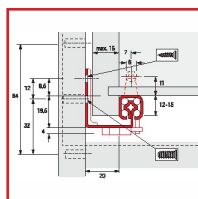

HETTICH - QUADRO 30 SORTIE PARTIELLE POUR TIROIRS BOIS

DESSCRIPTIF

Capacité de charge 300N. Guide par chemin de roulement sur billes acier. Fermeture en douceur avec STOP-CONTROL. Pour tiroir bois seulement. Profondeur mini de caisson = Lg tiroir + 13 mm.

DETAILS

Capacité de charge 300N. Guide par chemin de roulement sur billes acier. Fermeture en douceur avec STOP-CONTROL. Pour tiroir bois seulement. Profondeur mini de caisson = Lg tiroir + 13 mm.

Code	Modèle	Conditionnement
453283A	72904 - Lg Tiroir 250 Mm	0,000
453283B	48901 - Lg Tiroir 280 Mm	0,000
453284A	72905 - Lg Tiroir 300 Mm	0,000
453285A	73210 - Lg Tiroir 350 Mm	0,000
453285B	48903 - Lg Tiroir 380 Mm	0,000
453287A	73212 - Lg Tiroir 450 Mm	0,000
453288A	33687 - Lg Tiroir 500 Mm	0,000
453288B	73214 - Lg Tiroir 550 Mm	0,000
453288C	73215 - Lg Tiroir 600 Mm	0,000
453288D	73216 - Lg Tiroir 650 Mm	0,000