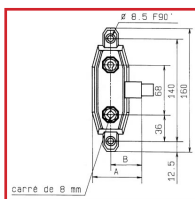

### DESSCRIPTIF

Serrure extra forte 6 gorges, boîte et gache en fonte.  
H=155, ép.=37, larg.=60, axe à 35 mm. Avec béquille  
7851.

### DETAILS

Serrure extra forte 6 gorges, boîte et gache en fonte. H=155, ép.=37, larg.=60, axe à 35 mm. Avec béquille 7851.

Code	Désignation	Sens	Conditionnement
307240	5115	Gauche	0,000
307241	5115	Droite	0,000