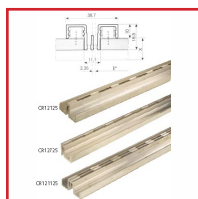

### DESRIPTIF

Avec système de fixation invisible et amovible pour habillage de toutes épaisseurs ou crochets de maintien pour épaisseur 8 mm (voir accessoires). Longueur 2531 mm, finition alu brut.

### DETAILS

Avec système de fixation invisible et amovible pour habillage de toutes épaisseurs ou crochets de maintien pour épaisseur 8 mm (voir accessoires). Longueur 2531 mm, finition alu brut.

Code	Désignation
469001	Cr121 - Simple Perforation
469007	Cr127 - D'Extrémité, Simple Perforation
469010	Cr1211 - Double Perforation