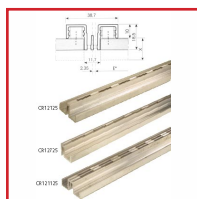

SOFADI - CRÉMAILLÈRE D'HABILLAGE CR.

DESSCRIPTIF

Avec système de fixation invisible et amovible pour habillage de toutes épaisseurs ou crochets de maintien pour épaisseur 8 mm (voir accessoires). Longueur 2531 mm, finition alu brut.

DETAILS

Avec système de fixation invisible et amovible pour habillage de toutes épaisseurs ou crochets de maintien pour épaisseur 8 mm (voir accessoires). Longueur 2531 mm, finition alu brut.

Code	Désignation
469001	Cr121 - Simple Perforation
469007	Cr127 - D'Extrémité, Simple Perforation
469010	Cr1211 - Double Perforation