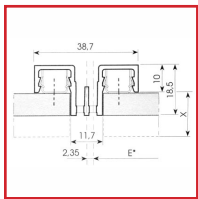

SOFADI - CRÉMAILLÈRE POLYVALENTE M

DESSCRIPTIF

Crémaillère s'utilisant en applique avec ou sans habillage de 8 mm.

DETAILS

Crémaillère s'utilisant en applique avec ou sans habillage de 8 mm.

Code	Caractéristiques	Conditionnement
469020	2531 Mm - Alu Brut	