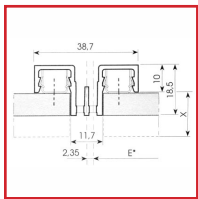

SO FADI - CRÉMAILLÈRE POLYVALENTE M

DESCRIPTIF

Crémaillère s'utilisant en applique avec ou sans habillage de 8 mm.

DETAILS

Crémaillère s'utilisant en applique avec ou sans habillage de 8 mm.

Code	Caractéristiques	Conditionnement
469020	2531 Mm - Alu Brut	0,000