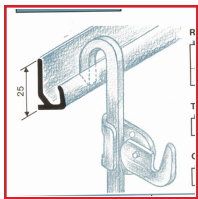

VACHETTE / BEZAULT - KIT CIMAÏSE CE 328

Vachette®
ASSA ABLOY

DESRIPTIF

Kit complet comprenant : Un rail 2 ml Deux tringles 2 ml 4 Crochets

DETAILS

Kit complet comprenant : Un rail 2 ml Deux tringles 2 ml 4 Crochets