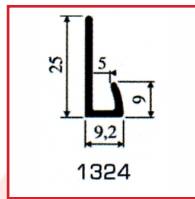

VACHETTE / BEZAULT - KIT CIMAÏSE CE 328

Vachette®
ASSA ABLOY

DESRIPTIF

Kit complet comprenant : Un rail 2 ml Deux tringles 2 ml 4 Crochets

DETAILS

Kit complet comprenant : Un rail 2 ml Deux tringles 2 ml 4 Crochets