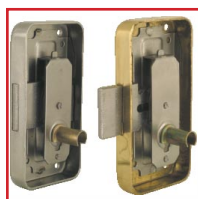

ASM - SERRURE EMBOUTIE 8199

DESCRIPTIF

Hauteur 85 mm. Sans clé.

DEVISMES

DETAILS

Hauteur 85 mm. Sans clé.

Code	Dimensions	Finition	Conditionnement
400330	Largeur 43,5 - Axe 25 Mm	Laiton poli - Gauche	0,000
400321	Largeur 48,5 - Axe 30 Mm	Acier poli - Droite	0,000
400318	Largeur 43,5 - Axe 25 Mm	Acier poli - Gauche	0,000
400331	Largeur 43,5 - Axe 25 Mm	Laiton poli - Droite	0,000
400328	Largeur 38,5 - Axe 20 Mm	Laiton poli - Gauche	0,000
400319	Largeur 43,5 - Axe 25 Mm	Acier poli - Droite	0,000
400316	Largeur 38,5 - Axe 20 Mm	Acier poli - Gauche	0,000
400332	Largeur 48,5 - Axe 30 Mm	Laiton poli - Gauche	0,000
400329	Largeur 38,5 - Axe 20 Mm	Laiton poli - Droite	0,000
400320	Largeur 48,5 - Axe 30 Mm	Acier poli - Gauche	0,000
400317	Largeur 38,5 - Axe 20 Mm	Acier poli - Droite	0,000
400333	Largeur 48,5 - Axe 30 Mm	Laiton poli - Droite	0,000