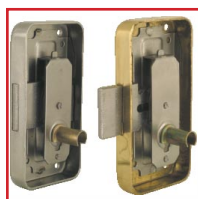

ASM - SERRURE EMBOUTIE 8199

DESCRIPTIF

Hauteur 85 mm. Sans clé.

DEVISMES

DETAILS

Hauteur 85 mm. Sans clé.

Code	Dimensions	Finition	Conditionnement
400316	Largeur 38,5 - Axe 20 Mm	Acier poli - Gauche	
400317	Largeur 38,5 - Axe 20 Mm	Acier poli - Droite	
400318	Largeur 43,5 - Axe 25 Mm	Acier poli - Gauche	
400319	Largeur 43,5 - Axe 25 Mm	Acier poli - Droite	
400320	Largeur 48,5 - Axe 30 Mm	Acier poli - Gauche	
400321	Largeur 48,5 - Axe 30 Mm	Acier poli - Droite	
400328	Largeur 38,5 - Axe 20 Mm	Laiton poli - Gauche	
400329	Largeur 38,5 - Axe 20 Mm	Laiton poli - Droite	
400330	Largeur 43,5 - Axe 25 Mm	Laiton poli - Gauche	
400331	Largeur 43,5 - Axe 25 Mm	Laiton poli - Droite	
400332	Largeur 48,5 - Axe 30 Mm	Laiton poli - Gauche	
400333	Largeur 48,5 - Axe 30 Mm	Laiton poli - Droite	