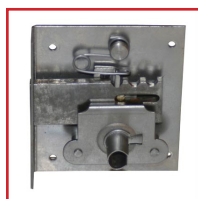

SERRURE TIROIR 26 BIS

DEVISMES

DESCRIPTIF

Palâtre fer blanchi. 2 tours. Clé forée anneau ovale n°2 tige 30 mm. Ajustable spécial 26 bis. Largeur palâtre 70 mm.

DETAILS

Palâtre fer blanchi. 2 tours. Clé forée anneau ovale n°2 tige 30 mm. Ajustable spécial 26 bis. Largeur palâtre 70 mm.

Code	Dimensions	Conditionnement
402081	Hauteur 55 - Axe 30 Mm	
402082	Hauteur 60 - Axe 35 Mm	
402083	Hauteur 65 - Axe 40 Mm	
402084	Hauteur 70 - Axe 45 Mm	
402085	Hauteur 75 - Axe 50 Mm	