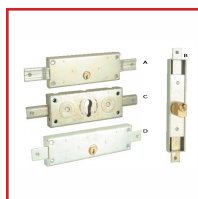

SERRURE DE RIDEAUX METALLIQUES

DESCRIPTIF

Serrure De Rideaux Metalliques

DETAILS

Serrure De Rideaux Metalliques

Code	Caractéristiques	Type	Conditionnement
308290	Varié / Pênes Plies (Serrure A)	6212-0012-0000	
308291	S'Entrouvrant / Pênes Plies (Serrure A)	6212-0012-0010	
308292	Varié (Serrure B)	6601-0010-0000	
308293	Varié (Serrure D)	6011-0012-0000	
308295	Pour Cylindre Européen (Cylindre En Option) (Serrure C)	6221-001Z-0000	