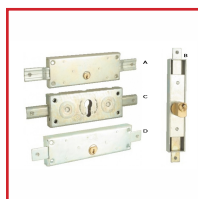

## SERRURE DE RIDEAUX METALLIQUES

### DESCRIPTIF

Serrure De Rideaux Metalliques

### DETAILS

Serrure De Rideaux Metalliques

Code	Caractéristiques	Type	Conditionnement
308290	Varié / Pênes Plies (Serrure A)	6212-0012-0000	0,000
308291	S'Entrouvrant / Pênes Plies (Serrure A)	6212-0012-0010	0,000
308292	Varié (Serrure B)	6601-0010-0000	0,000
308293	Varié (Serrure D)	6011-0012-0000	0,000
308295	Pour Cylindre Européen (Cylindre En Option) (Serrure C)	6221-001Z-0000	0,000