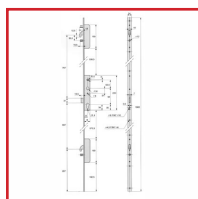

STREMLER - 6472 - TF3 - PÊNE DORMANT ET CROCHETS

 **Stremler**
ASSA ABLOY

DESRIPTIF

Serrure à larder 3 points latéraux

DETAILS

Serrure à larder 3 points latéraux

Code	Désignation	Type	Conditionnement
307892A	6472.36.0	Coffre de 36 mm	0,000
307892C	6472.41.0	Coffre de 41 mm	0,000
307892D	6472.45.0	Coffre de 45 mm	0,000