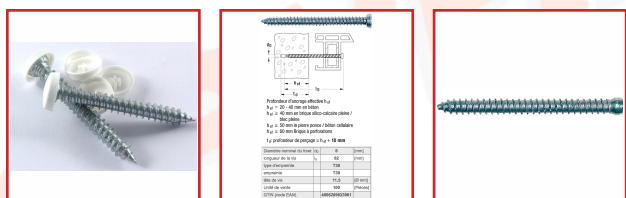

VIS BÉTON FFS ET FFSZ

DESRIPTIF

Permettent la fixation de menuiseries extérieures sans risque de déformation des profilés. Le filetage traversant le dormant et la maçonnerie assure le maintien à distance du cadre dormant. Les vis FFS de grande longueur permettent une fixation précise, même pour un espace cadre-support important. A utiliser dans : Béton, brique pleine, parpaing silico-calcaire plein, brique creuse, parpaing silico-calcaire creux, pierre ponce, béton cellulaire, pierre naturelle. Disponibles en têtes fraisées pour menuiseries Alu et PVC (à couvrir par un cache) et en têtes cylindriques réduites pour les menuiseries bois (à noyer puis à recouvrir par mastic ou lasure).

DETAILS

Les vis FFS et FFSZ permettent la fixation de menuiseries extérieures sans risque de déformation des profilés. • Le filetage traversant le dormant et la maçonnerie assure le maintien à distance du cadre dormant. • Les vis FFS de grande longueur permettent une fixation précise, même pour un espace cadre-support important. A utiliser dans : Béton, brique pleine, parpaing silico-calcaire plein, brique creuse, parpaing silico-calcaire creux, pierre ponce, béton cellulaire, pierre naturelle. Disponibles en têtes fraisées pour menuiseries Alu et PVC (à couvrir par un cache) et en têtes cylindriques réduites pour les menuiseries bois (à noyer puis à recouvrir par