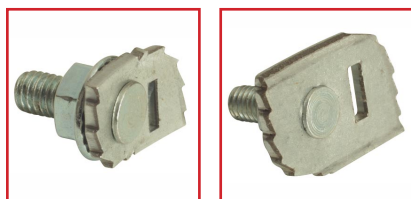

CLAMEAUX PLATS MENUISERIE PVC / ALU

DESCRIPTIF

En acier galvanisé.
Écrou à embase crantée.
Se glisse dans la gorge à clameau de la menuiserie.

DETAILS

En acier galvanisé.

Code	Type
376627A	Gamme PVC : Alphacan 58
376627B	Gamme PVC : Alphacan 70
376628	Gamme PVC : Veka Contour
376628A	Gamme Alu : Sepalupic
376628B	Gamme Alu : Sepalupic
376628C	Gamme alu : Aluk
376628D	Gamme alu : Aluk
376628E	Gamme PVC : VK70
376628F	Gamme Alu : Aluk
376630	Gamme PVC / Alu : Schuco
376631	Gamme Alu : Sapa