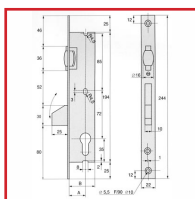

## STREMLER - 2364 - PÊNE DORMANT BASCULANT ET ROULEAU

 Stremler

ASSA ABLOY

### DESSCRIPTIF

Serrure à larder traitée anti-corrosion pour cylindre européen (non fourni) panneton DIN. Têtière inox de 22 mm. Livrée sans gâche.

### DETAILS

Serrure à larder traitée anti-corrosion pour cylindre européen (non fourni) panneton DIN. Têtière inox de 22 mm. Livrée sans gâche.

Code	Désignation	Type
307705	2364.39.0	Coffre de 39 mm
307705A	2364.41.0	Coffre de 41 mm
307705B	2364.45.0	Coffre de 45 mm