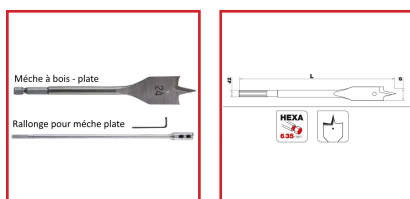

## MÈCHES à BOIS ET RALLONGE - EXTRA - PLATES AVEC QUEUE HEXAGONALE

### DESSCRIPTIF

Mèches à bois Extra plates. Queue hexagonale de 6,35 mm, pour un usage courant. Précision de perçage grâce à son affûtage. Double-brise copeaux. Spécifique pour le perçage de gros diamètres. Perçage des bois stratifié et tendre.

Rallonge pour mèches plates de 300 mm de long. Fournie avec une clé pour serrer la mèche sur la rallonge.

### DETAILS

Mèche à bois Extra plates. Queue hexagonale de 6,35 mm, pour un usage courant. Précision de perçage grâce à son affûtage. Double-brise copeaux. Spécifique pour le perçage de gros diamètres. Perçage des bois stratifié et tendre. Plusieurs diamètres disponibles.