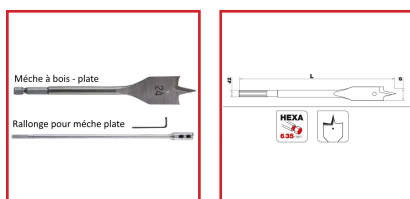

MÈCHES à BOIS ET RALLONGE - EXTRA - PLATES AVEC QUEUE HEXAGONALE

DESRIPTIF

Mèches à bois Extra plates. Queue hexagonale de 6,35 mm, pour un usage courant. Précision de perçage grâce à son affûtage. Double-brise copeaux. Spécifique pour le perçage de gros diamètres. Perçage des bois stratifié et tendre.

Rallonge pour mèches plates de 300 mm de long. Fournie avec une clé pour serrer la mèche sur la rallonge.

DETAILS

Mèche à bois Extra plates. Queue hexagonale de 6,35 mm, pour un usage courant. Précision de perçage grâce à son affûtage. Double-brise copeaux. Spécifique pour le perçage de gros diamètres. Perçage des bois stratifié et tendre. Plusieurs diamètre disponibles.

Rallonge pour mèches plates de 300 mm de long. Fournis avec une clé pour serrer la mèche sur la rallonge.

Code	Désignation	Diamètre	Longueur
163279A	Mèche à bois plate	8 mm	149 mm
163279B	Mèche à bois plate	10 mm	152 mm
163279C	Mèche à bois plate	12 mm	152 mm
163279E	Mèche à bois plate	14 mm	152 mm
163280	Mèche à bois plate	16 mm	152 mm
163281	Mèche à bois plate	18 mm	152 mm
163282	Mèche à bois plate	20 mm	152 mm
163283	Mèche à bois plate	22 mm	158 mm
163284	Mèche à bois plates	23 mm	158 mm