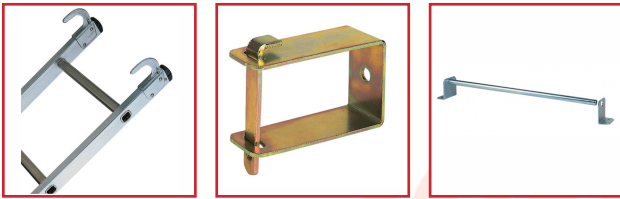

ACCESSOIRES D'ECHELLE

DESRIPTIF

centaure

Pour support d'une échelle équipée de crochets. En acier zingué blanc. Longueur : 54 cm

DETAILS

Pour support d'une échelle équipée de crochets. En acier zingué blanc.
Longueur : 54 cm

Code	Désignation	Diamètre
504845A	Barre D'Accrochage	-
504845D	Crochet	50
504845G	Fixation Mural	-