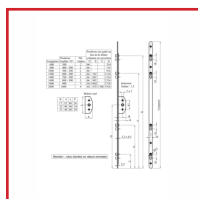

### DESSCRIPTIF

Crémones-verrous Verrouillage à galets - Tête à extrémités rondes Têtes de 16 mm Sur demande : tête à extrémités carrées

### DETAILS

Crémones-verrous Verrouillage à galets - Tête à extrémités rondes Têtes de 16 mm Sur demande : tête à extrémités carrées

Code	Désignation	Conditionnement
342980	1876 F17 Lg600 D300	
342981	1876 F17 Lg800 D400	
342988	1876 F25 Lg600 D300	