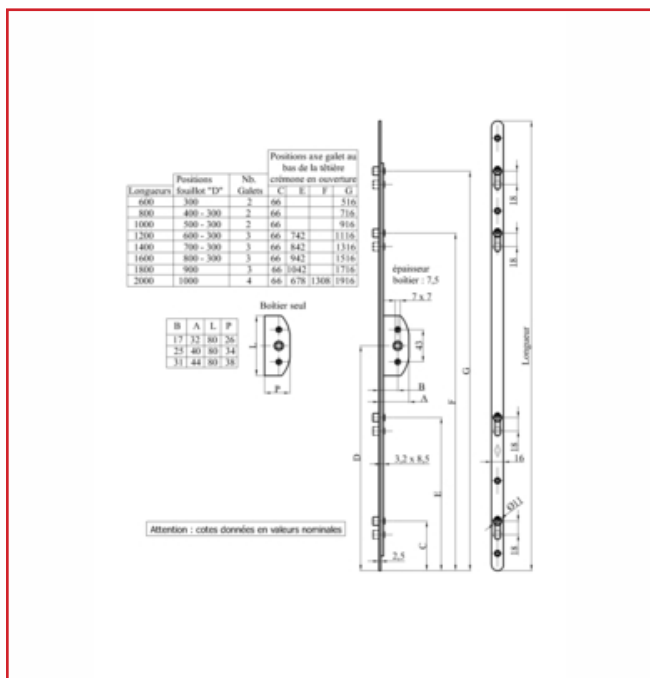

## CRÉMONES VERROU 1876

### DESSCRIPTIF

Crémones-verrous Verrouillage à galets - Tête à extrémités rondes Têtes de 16 mm Sur demande : tête à extrémités carrées

### DETAILS

Crémones-verrous Verrouillage à galets - Tête à extrémités rondes Têtes de 16 mm Sur demande : tête à extrémités carrées

Code	Désignation	Conditionnement
342980	1876 F17 Lg600 D300	
342981	1876 F17 Lg800 D400	
342988	1876 F25 Lg600 D300	