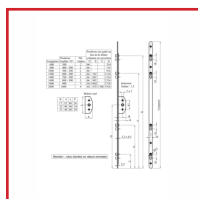

CRÉMONES VERROU 1876

DESSCRIPTIF

Crémones-verrous Verrouillage à galets - Tête à extrémités rondes Têtes de 16 mm Sur demande : tête à extrémités carrées

DETAILS

Crémones-verrous Verrouillage à galets - Tête à extrémités rondes Têtes de 16 mm Sur demande : tête à extrémités carrées

Code	Désignation	Conditionnement
342981	1876 F17 Lg800 D400	0,000
342988	1876 F25 Lg600 D300	0,000
342980	1876 F17 Lg600 D300	0,000