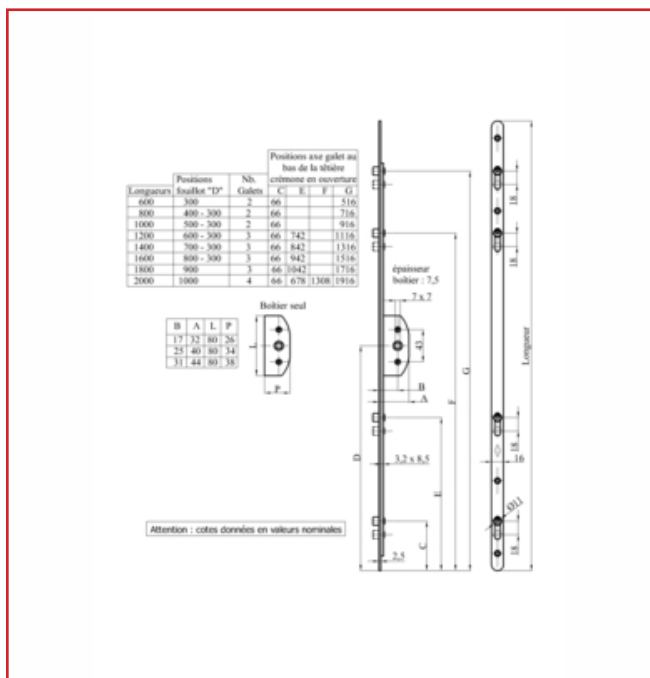

CRÉMONES VERROU 1876

DESSCRIPTIF

Crémones-verrous Verrouillage à galets - Tête à extrémités rondes Têtes de 16 mm Sur demande : tête à extrémités carrées

DETAILS

Crémones-verrous Verrouillage à galets - Tête à extrémités rondes Têtes de 16 mm Sur demande : tête à extrémités carrées

Code	Désignation	Conditionnement
342981	1876 F17 Lg800 D400	0,000
342988	1876 F25 Lg600 D300	0,000
342980	1876 F17 Lg600 D300	0,000