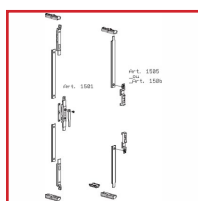

FAPIM - FERMETURE SEMI-FIXE 1501 - 1505 - 1506

DESSCRIPTIF

fapim[®]

Kit de fermeture pour ouvrant semi-fixe. Adaptable sur ouvrant gorge 15 x 20 ou sur ouvrant à double rainure. Livré avec ou sans gâches selon les références.

DETAILS

Kit de fermeture pour ouvrant semi-fixe. Adaptable sur ouvrant gorge 15 x 20 ou sur ouvrant à double rainure. Livré avec ou sans gâches selon les références.

Les paires d'embouts en zamac zingué sont équipées de patin de friction et doigt de blocage excentrique en acier inox avec réglage transversal - Paire de gâches en zamac zingué et patin en nylon - Vis d'ancrage en acier inox - Support ouvrant en zamac zingué