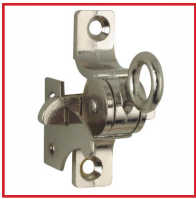

DETAILS

Loqueteau universel oméga à œil, livré avec gâche. Finition nickelé.

Code	Désignation	Conditionnement
360081	1905