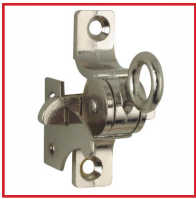

VACHETTE / BEZAULT - LOQUETEAU OMÉGA 1905

 **Vachette®**
ASSA ABLOY

DESRIPTIF

Loqueteau universel oméga à œil, livré avec gâche.
Finition nickelé.

DETAILS

Loqueteau universel oméga à œil, livré avec gâche. Finition nickelé.