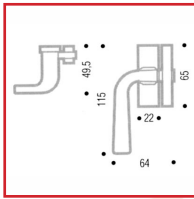

LEVIER 1911

DESRIPTIF

Levier avec gâche plate.
Chromé, à poignée déportée.
Gauche ou droite.

Vachette®
ASSA ABLOY

DETAILS

Chromé, à poignée déportée.

Code	Sens
373506	Gauche
373507	Droit