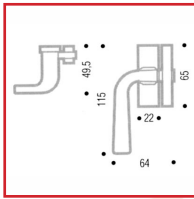

LEVIER 1911

DESSCRIPTIF

Levier avec gâche plate.
Chromé, à poignée déportée.
Gauche ou droite.

Vachette®
ASSA ABLOY

DETAILS

Chromé, à poignée déportée.

Code	Sens
373506	Gauche
373507	Droit