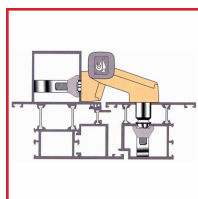

### DESSCRIPTIF

"Paumelle d'angle en aluminium deux lames série AT 60. Pour ouvrant extérieur avec renfort. Réglage dans les 3 dimensions sans dégonder la porte. Nous consulter suivant les profils. Fixation par "vis d'ancrage" sur l'ouvrant disponible. Tous profilés. Nous consulter."

### DETAILS

"Paumelle d'angle en aluminium deux lames série AT 60. Pour ouvrant extérieur avec renfort. Réglage dans les 3 dimensions sans dégonder la porte. Nous consulter suivant les profils. Fixation par "vis d'ancrage" sur l'ouvrant disponible. Tous profilés. Nous consulter."

Code	Modèle	Caractéristiques	Conditionnement
358735A	A749 - Argent	Axe à 20 mm - EA 42 mm	0,000
358735W	A749 - Blanc 9010	Axe à 20 mm - EA 42 mm	0,000