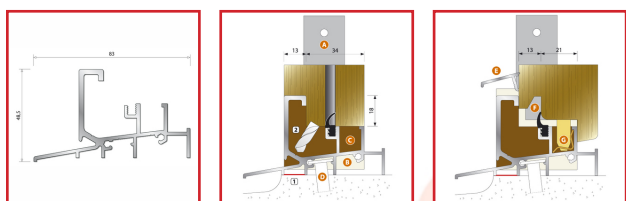

SEUIL ISL 48

DESCRIPTIF

Seuil pour menuiserie isolante de 47 mm. Joint sur dormant, assemblage classique. Chambre de décompression de 13 mm. Sachet d'accessoires (comprenant 2 embouts + 2 pattes avec mousse + 1 patte à scellement + 1 clips) et joint à commander séparément.

bilcocq

DETAILS

Seuil pour menuiserie isolante de 47 mm. Joint sur dormant, assemblage classique. Chambre de décompression de 13 mm. Sachet d'accessoires (comprenant 2 embouts + 2 pattes avec mousse + 1 patte à scellement + 1 clips) et joint à commander séparément.

Code	Longueur
391562	6030 mm
391590	Rouleau de 70 mL
391591	Rouleau de 70 mL
391596	