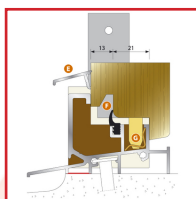

DETAILS

Seuil pour menuiserie isolante de 47 mm. Joint sur dormant, assemblage classique. Chambre de décompression de 13 mm. Sachet d'accessoires (comprenant 2 embouts + 2 pattes avec mousse + 1 patte à scellement + 1 clips) et joint à commander séparément.

Code	Longueur
391562	6030 mm
391590	Rouleau de 70 mL
391591	Rouleau de 70 mL
391596