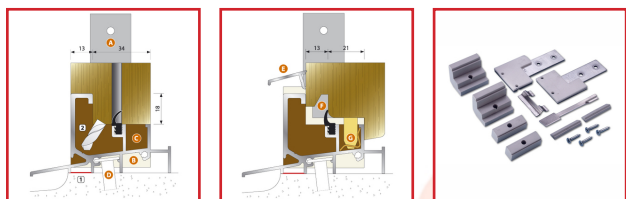

DETAILS

Seuil pour menuiserie isolante de 47 mm. Joint sur dormant, assemblage classique. Chambre de décompression de 13 mm. Sachet d'accessoires (comprenant 2 embouts + 2 pattes avec mousse + 1 patte à scellement + 1 clips) et joint à commander séparément.

Code	Longueur
391590	Rouleau de 70 mL
391591	Rouleau de 70 mL
391596	
391562	6030 mm