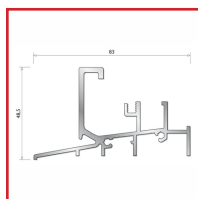

DETAILS

Seuil pour menuiserie isolante de 47 mm. Joint sur dormant, assemblage classique. Chambre de décompression de 13 mm. Sachet d'accessoires (comprenant 2 embouts + 2 pattes avec mousse + 1 patte à scellement + 1 clips) et joint à commander séparément.

Code	Longueur
391562	6030 mm
391590	Rouleau de 70 mL
391591	Rouleau de 70 mL
391596