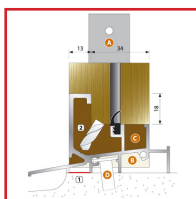

DETAILS

Seuil pour menuiserie isolante de 47 mm. Joint sur dormant, assemblage classique. Chambre de décompression de 13 mm. Sachet d'accessoires (comprenant 2 embouts + 2 pattes avec mousse + 1 patte à scellement + 1 clips) et joint à commander séparément.

Code	Longueur
391562	6030 mm
391590	Rouleau de 70 mL
391591	Rouleau de 70 mL
391596