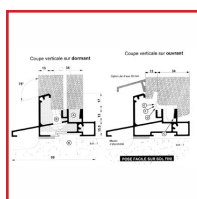

JOINT ET ACCESSOIRES PB 48/2000

DESSCRIPTIF

bilcocq

Seuil pour menuiserie isolante de 48 mm. Joint sur dormant, chambre de décompression de 13 mm. Assemblage classique. Accessoires et joint à commander séparément.

DETAILS

Seuil pour menuiserie isolante de 48 mm. Joint sur dormant, chambre de décompression de 13 mm. Assemblage classique. Accessoires et joint à commander séparément.

Code	Désignation	Longueur
391540		
391591	Joint protégé	Rouleau de 70 mL