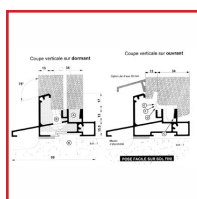

### DESSCRIPTIF

**bilcocq**

Seuil pour menuiserie isolante de 48 mm. Joint sur dormant, chambre de décompression de 13 mm. Assemblage classique. Accessoires et joint à commander séparément.