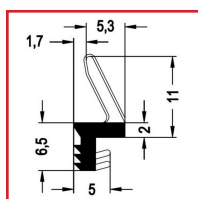

### DESSCRIPTIF

Joint à lèvre en PVC à queue de sapin.  
Montage sur dormant bois.  
Largeur de rainure : 4,5 mm .  
Profondeur de rainure : 6 mm.  
Hauteur de feuillure : 10 mm.  
Avec protection pelable (contre les finitions de chantier).  
En rouleau de 75 m.