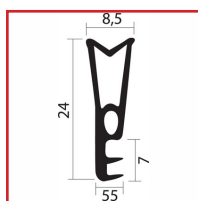

JOINT M3035 (POUR BASCULANT)

DESSCRIPTIF

Joint en PVC à queue de sapin. Montage sur basculant bois. Largeur de rainure : 5 mm Profondeur de rainure : 8 mm

DETAILS

Joint en PVC à queue de sapin. Montage sur basculant bois. Largeur de rainure : 5 mm Profondeur de rainure : 8 mm

Code	Finition	Longueur	Conditionnement
396066	Noir	Rouleau de 160 m	