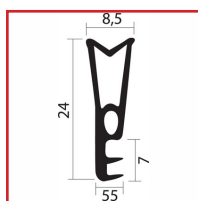

JOINT M3035 (POUR BASCULANT)

DESSCRIPTIF

Joint en PVC à queue de sapin. Montage sur basculant bois. Largeur de rainure : 5 mm Profondeur de rainure : 8 mm

DETAILS

Joint en PVC à queue de sapin. Montage sur basculant bois. Largeur de rainure : 5 mm Profondeur de rainure : 8 mm

Code	Finition	Longueur	Conditionnement
396066	Noir	Rouleau de 160 m	0,000