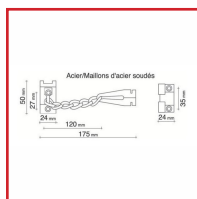

### DESSCRIPTIF

Entrebâilleur de sécurité à chaîne pour porte d'entrée.

Solide et incrochetable de l'extérieur, la chaîne ne détériore pas le chant de la porte.

Doté d'un reposoir intégré et de maillons d'acier soudés.

Pose sur tout type de menuiserie.

Longueur (maillons seulement) : 120 mm.

Livré avec vis de fixation.