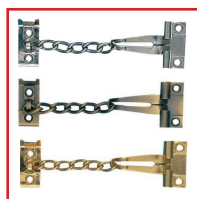

## ENTREBÂILLEUR à CHAÎNE DE PORTE D'ENTRÉE - CHAIN

### DESSCRIPTIF

Entrebâilleur de sécurité à chaîne pour porte d'entrée.

Solide et incrochetable de l'extérieur, la chaîne ne détériore pas le chant de la porte.

Doté d'un reposoir intégré et de maillons d'acier soudés.

Pose sur tout type de menuiserie.

Longueur (maillons seulement) : 120 mm.

Livré avec vis de fixation.

### DETAILS

Finition nickelé, doré ou bronze vieilli - Existe en version allongé (3000 mm).

Code	Modèle	Finition
162082	C3	Bronze
162080	C1	Nickelé
162081	C2	Doré