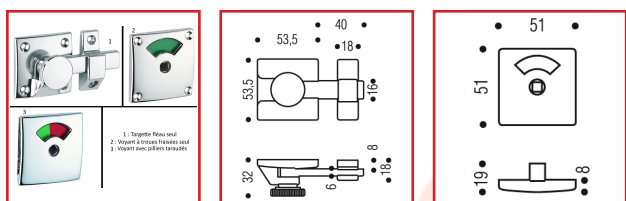

1 : Targette fléau seul
2 : Voyant à trous fraisés seul
3 : Voyant avec piliers taraudés

TARGETTE FLÉAU - 221 AVEC VOYANTS - 231 ET 232

DESRIPTIF

Fléau targette à pêne basculant. Finition chromé. Voyant indicateur à commander séparément. Pose rapide. Très résistant. Pour les collectivités, les écoles et les hôpitaux.

DETAILS

Fléau targette à pêne basculant. Finition chromé. Voyant indicateur à commander séparément. Pose rapide. Très résistant. Pour les collectivités, les écoles et les hôpitaux.

Code	Modèle	Désignation	Caractéristiques
373230	221	Targette fléau	Pêne de 42 mm - Dim : 258 x 193 x 193 mm - Poids : 207 g - Fixation : avec vis bois
373231	232	Voyant	Avec piliers taraudés
373232	231	Voyant	Avec trous fraisés de 8 mm