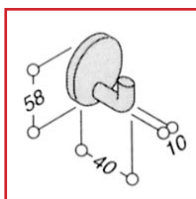

PATÈRE MURALE WH 75

NORMBAU

ALLEGION

DESRIPTIF

En nylon, fixation invisible, livrée sans vis Ø 4 mm, ni chevilles.

DETAILS

En nylon, fixation invisible, livrée sans vis Ø 4 mm, ni chevilles.

Code	Modèle	Finition	Conditionnement
320260	Wh 75	gris foncé 18	
320370	Wh 75	gris manhattan 67	
320470	Wh 75	blanc 19	
320570	Wh 75	rouge 12	
320670	Wh 75	noir 16	