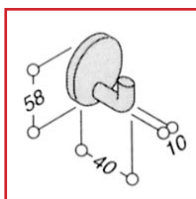

PATÈRE MURALE WH 75

NORMBAU

ALLEGION 

DESRIPTIF

En nylon, fixation invisible, livrée sans vis Ø 4 mm, ni chevilles.

DETAILS

En nylon, fixation invisible, livrée sans vis Ø 4 mm, ni chevilles.

Code	Modèle	Finition	Conditionnement
320260	Wh 75	gris foncé 18	0,000
320370	Wh 75	gris manhattan 67	0,000
320470	Wh 75	blanc 19	0,000
320570	Wh 75	rouge 12	0,000
320670	Wh 75	noir 16	0,000