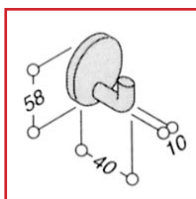

## PATÈRE MURALE WH 75

**NORMBAU**

ALLEGION

### DESRIPTIF

En nylon, fixation invisible, livrée sans vis Ø 4 mm, ni chevilles.

### DETAILS

En nylon, fixation invisible, livrée sans vis Ø 4 mm, ni chevilles.

Code	Modèle	Finition	Conditionnement
320260	Wh 75	gris foncé 18	0,000
320370	Wh 75	gris manhattan 67	0,000
320470	Wh 75	blanc 19	0,000
320570	Wh 75	rouge 12	0,000
320670	Wh 75	noir 16	0,000