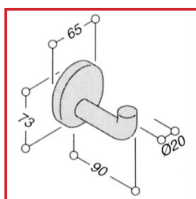

PORTE CINTRE GH 78

NORMBAU

ALLEGION 

DESRIPTIF

En nylon, fixation invisible, livré sans vis Ø 4mm, ni chevilles.

DETAILS

En nylon, fixation invisible, livré sans vis Ø 4mm, ni chevilles.

Code	Modèle	Finition	Conditionnement
320250	Gh 78	gris foncé 18	
320360	Gh 78	gris manhattan 67	
320460	Gh 78	blanc 19	
320560	Gh 78	rouge 12	
320660	Gh 78	noir 16	