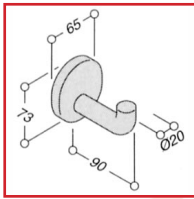

## PORTE CINTRE GH 78

### DESRIPTIF

En nylon, fixation invisible, livré sans vis Ø 4mm, ni chevilles.

**NORMBAU**

ALLEGION 

### DETAILS

En nylon, fixation invisible, livré sans vis Ø 4mm, ni chevilles.

Code	Modèle	Finition	Conditionnement
320250	Gh 78	gris foncé 18	0,000
320360	Gh 78	gris manhattan 67	0,000
320460	Gh 78	blanc 19	0,000
320560	Gh 78	rouge 12	0,000
320660	Gh 78	noir 16	0,000