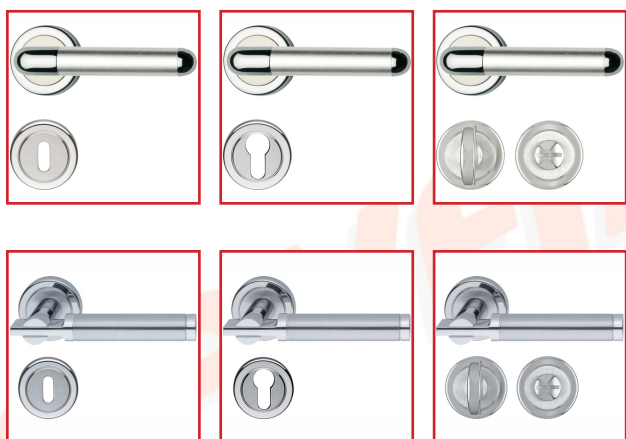

VALLI - ENSEMBLE SUR ROSACES CROMINOX

DESCRIPTIF

Paires de poignées sur rosaces avec rosaces fonction. Avec barreau en acier inox.

DETAILS

Paires de poignées sur rosaces avec rosaces fonction. Avec barreau en acier inox.

Code	Désignation	Finition	Epaisseur de porte	Référence
326777A	Ensemble Clé I	Chromé mat	40-55 mm	H4705 R7Y
326777B	Ensemble Cdt	Chromé mat	40 mm	H4705 R7BZG
326778A	Ensemble Clé I	Chromé mat	40-55 mm	H4742 R7Y
326778B	Ensemble Cdt	Chromé mat	40 mm	H4742 R7BZG