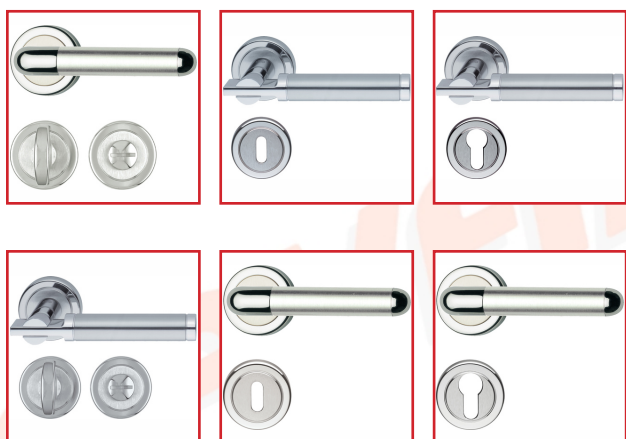

VALLI - ENSEMBLE SUR ROSACES CROMINOX

DESCRIPTIF

Paires de poignées sur rosaces avec rosaces fonction. Avec barreau en acier inox.

DETAILS

Paires de poignées sur rosaces avec rosaces fonction. Avec barreau en acier inox.

Code	Désignation	Finition	Epaisseur de porte	Référence
326777A	Ensemble Clé I	Chromé mat	40-55 mm	H4705 R7Y
326777B	Ensemble Cdt	Chromé mat	40 mm	H4705 R7BZG
326778A	Ensemble Clé I	Chromé mat	40-55 mm	H4742 R7Y
326778B	Ensemble Cdt	Chromé mat	40 mm	H4742 R7BZG