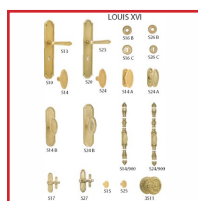

## STYLE LOUIS XVI

**REMY GARNIER**

### DESRIPTIF

Garnitures de style en bronze ou laiton massif. Finition poli verni ou patiné. Béquilles et boutons en carré de 7 mm. Vendues à l'unité, simple face. (voir planche).

### DETAILS

Garnitures de style en bronze ou laiton massif. Finition poli verni ou patiné. Béquilles et boutons en carré de 7 mm. Vendues à l'unité, simple face. (voir planche).

Code	Finition	Type	Conditionnement
325250	Poli Verni	524 - Bouton avec perles - 7 mm	
325251	Poli Verni	524A - Bout. s/platine avec perles	
325252	Poli Verni	524B - Bout. s/boitier avec perles	
325290	Poli Verni - Sans Tringle	514/900 - Crémone sans perles	
325452	Poli Verni	513 - Béquille sans perles	
325453	Poli Verni	523 - Béquille avec perles	
325454	Poli Verni	520 - Plaque avec perles - BDC	
325454A	Poli Verni	520 - Plaque avec perles - Clé L	
325454B	Poli Verni	520 - Plaque avec perles - Clé I	
325454C	Poli Verni	520 - Plaque avec perles - à décdt	
325454D	Poli Verni	520 - Plaque avec perles - à cdt 525C	
325458	Poli Verni	514 - Bouton sans perles - 7 mm	

325460A	Poli Verni	510 - Plaque sans perles - BDC	
325460B	Poli Verni	510 - Plaque sans perles - Clé L	
325460C	Poli Verni	510 - Plaque sans perles - Clé I	
325461	Poli Verni	510 - Plaque sans perles - à cdt 515C	
325461A	Poli Verni	510 - Plaque sans perles - à décdt	
325465	Poli Verni	515P - Bouton sans perles - Placard	
325466	Poli Verni	515C - Bouton sans perles - Cdt	
325494	Poli Verni	514A - Bout. s/platine sans perles	
325495	Poli Verni	514B - Bout. s/boitier sans perles	
325496A	Poli Verni	516C - Rosace sans perles - Clé L	
325497	Poli Verni	517 - Targette sans perles	
325515	Poli Verni	525P - Bouton avec perles - Placard	
325516	Poli Verni	525C - Bouton avec perles - Cdt	
325530	Poli Verni	526B - Rosace avec perles - BDC	
325531	Poli Verni	526C - Rosace avec perles - Clé L	
325535	Poli Verni	527 - Targette avec perles	