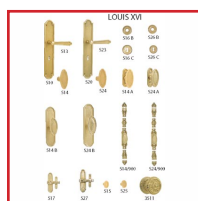

STYLE LOUIS XVI

REMY GARNIER

DESSCRIPTIF

Garnitures de style en bronze ou laiton massif. Finition poli verni ou patiné. Béquilles et boutons en carré de 7 mm. Vendues à l'unité, simple face. (voir planche).

DETAILS

Garnitures de style en bronze ou laiton massif. Finition poli verni ou patiné. Béquilles et boutons en carré de 7 mm. Vendues à l'unité, simple face. (voir planche).

Code	Finition	Type	Conditionnement
325460A	Poli Verni	510 - Plaque sans perles - BDC	
325454C	Poli Verni	520 - Plaque avec perles - à décdt	
325530	Poli Verni	526B - Rosace avec perles - BDC	
325454	Poli Verni	520 - Plaque avec perles - BDC	
325497	Poli Verni	517 - Targette sans perles	
325290	Poli Verni - Sans Tringle	514/900 - Crémone sans perles	
325494	Poli Verni	514A - Bout. s/platine sans perles	
325250	Poli Verni	524 - Bouton avec perles - 7 mm	
325461A	Poli Verni	510 - Plaque sans perles - à décdt	
325460B	Poli Verni	510 - Plaque sans perles - Clé L	
325454D	Poli Verni	520 - Plaque avec perles - à cdt 525C	
325531	Poli Verni	526C - Rosace avec perles - Clé L	

325454A	Poli Verni	520 - Plaque avec perles - Clé L	
325515	Poli Verni	525P - Bouton avec perles - Placard	
325452	Poli Verni	513 - Béquille sans perles	
325495	Poli Verni	514B - Bout. s/boitier sans perles	
325251	Poli Verni	524A - Bout. s/platine avec perles	
325465	Poli Verni	515P - Bouton sans perles - Placard	
325460C	Poli Verni	510 - Plaque sans perles - Clé I	
325458	Poli Verni	514 - Bouton sans perles - 7 mm	
325535	Poli Verni	527 - Targette avec perles	
325454B	Poli Verni	520 - Plaque avec perles - Clé I	
325516	Poli Verni	525C - Bouton avec perles - Cdt	
325453	Poli Verni	523 - Béquille avec perles	
325496A	Poli Verni	516C - Rosace sans perles - Clé L	
325252	Poli Verni	524B - Bout. s/boitier avec perles	
325466	Poli Verni	515C - Bouton sans perles - Cdt	
325461	Poli Verni	510 - Plaque sans perles - à cdt 515C	