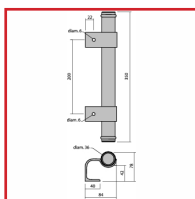

BÂTON MARÉCHAL ALU POLI

DESSCRIPTIF

Simple face, en applique, à visser. Finition alu poli

DETAILS

Simple face, en applique, à visser. Finition alu poli

Code	Type	Conditionnement
327210	Ø 25 Mm - Lg 250 Mm - Alu Poli	
327211	Ø 25 Mm - Lg 300 Mm - Alu Poli	
327223	Ø 32 Mm - Lg 400 Mm - Alu Poli	
327225	Ø 32 Mm - Lg 500 Mm - Alu Poli	
327227	Ø 32 Mm - Lg 600 Mm - Alu Poli	