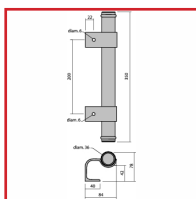

BÂTON MARÉCHAL ALU POLI

DESSCRIPTIF

Simple face, en applique, à visser. Finition alu poli

DETAILS

Simple face, en applique, à visser. Finition alu poli

Code	Type	Conditionnement
327210	Ø 25 Mm - Lg 250 Mm - Alu Poli	0,000
327211	Ø 25 Mm - Lg 300 Mm - Alu Poli	0,000
327223	Ø 32 Mm - Lg 400 Mm - Alu Poli	0,000
327225	Ø 32 Mm - Lg 500 Mm - Alu Poli	0,000
327227	Ø 32 Mm - Lg 600 Mm - Alu Poli	0,000