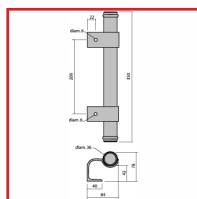

BÂTON MARÉCHAL CHRÔMÉE

DESRIPTIF

Simple face, en applique, à visser, finition chromée.

DETAILS

Simple face, en applique, à visser, finition chromée.

Code	Type	Conditionnement
327250	Ø 25 Mm - Lg 250 Mm - Alu Chromé	
327251	Ø 25 Mm - Lg 300 Mm- Alu Chromé	
327263	Ø 25 Mm - Lg 400 Mm- Alu Chromé	
327265	Ø 25Mm - Lg 500 Mm- Alu Chromé	
327267	Ø 25 Mm - Lg 600 Mm- Alu Chromé	