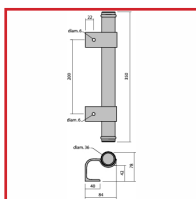

BÂTON MARÉCHAL CHRÔMÉE

DESRIPTIF

Simple face, en applique, à visser, finition chromée.

DETAILS

Simple face, en applique, à visser, finition chromée.

Code	Type	Conditionnement
327250	Ø 25 Mm - Lg 250 Mm - Alu Chromé	
327251	Ø 25 Mm - Lg 300 Mm- Alu Chromé	
327263	Ø 25 Mm - Lg 400 Mm- Alu Chromé	
327265	Ø 25Mm - Lg 500 Mm- Alu Chromé	
327267	Ø 25 Mm - Lg 600 Mm- Alu Chromé	