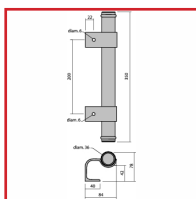

BÂTON MARÉCHAL CHRÔMÉE

DESRIPTIF

Simple face, en applique, à visser, finition chromée.

DETAILS

Simple face, en applique, à visser, finition chromée.

Code	Type	Conditionnement
327250	Ø 25 Mm - Lg 250 Mm - Alu Chromé	0,000
327251	Ø 25 Mm - Lg 300 Mm- Alu Chromé	0,000
327263	Ø 25 Mm - Lg 400 Mm- Alu Chromé	0,000
327265	Ø 25Mm - Lg 500 Mm- Alu Chromé	0,000
327267	Ø 25 Mm - Lg 600 Mm- Alu Chromé	0,000