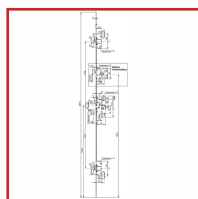

SERRURE 5 POINTS SÉRIE 5700 T204

Vachette®
ASSA ABLOY

DESSCRIPTIF

Serrure 5 points série 5700 avec un axe de 50 mm et une entraxe de 70 mm. Serrure avec un carré de 7 mm et la tête en acier zingué, à bouts ronds. Elle est livrée sans gâche et sans cylindre. Le coffre en acier galvanisé mesure 148 x 78 mm et d'épaisseur 15 mm et la tête en bronze mesure 2040 x 18 mm et d'épaisseur 3 mm.

DETAILS

Coffre : dimensions : 178 x 78 x 15 mm - 2 x 2 pènes ronds écartés de 20 mm - Axe : 50 mm - Entraxe : 70 mm -
Tête (longueur x largeur) : 2040 x 18 mm -

Code	Modèle	Désignation	Sens
344125D	18050000	Serrure en applique	Droite
344125G	18051000	Serrure en applique	Gauche
344130	16613000	Jeu de gâches	/