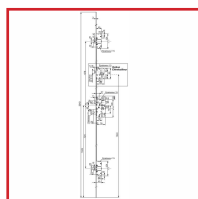

SERRURE 5 POINTS SÉRIE 5700 T204

 **Vachette®**

ASSA ABLOY

DESRIPTIF

Serrure 5 points série 5700 avec un axe de 50 mm et une entraxe de 70 mm. Serrure avec un carré de 7 mm et la tête en acier zingué, à bouts ronds. Elle est livrée sans gâche et sans cylindre. Le coffre en acier galvanisé mesure 148 x 78 mm et d'épaisseur 15 mm et la tête en bronze mesure 2040 x 18 mm et d'épaisseur 3 mm.

DETAILS

Coffre : dimensions : 178 x 78 x 15 mm - 2 x 2 pènes ronds écartés de 20 mm - Axe : 50 mm - Entraxe : 70 mm -
Tête (longueur x largeur) : 2040 x 18 mm -

Code	Modèle	Désignation	Sens
344125D	18050000	Serrure en applique	Droite
344125G	18051000	Serrure en applique	Gauche
344130	16613000	Jeu de gâches	/