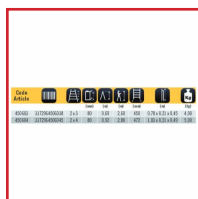

MARCHEPIEDS DOUBLE ACCÉS ALUMINIUM ALPHA

DESSCRIPTIF

En aluminium. Marches et patins extra larges antidérapants. Deux sangles de sécurité anti-écartement. Clips intégré au patins pour un maintiens en position pliés. Profondeur plié : 200 mm.

DETAILS

Larges et solides profils aluminium. Accès confortable par marches antidérapantes de largeur 80 mm.

Les + Produits : - Larges et solides profils aluminium au design ergonomique. - Accès confortable par des marches antidérapantes sur de larges profils aluminium.